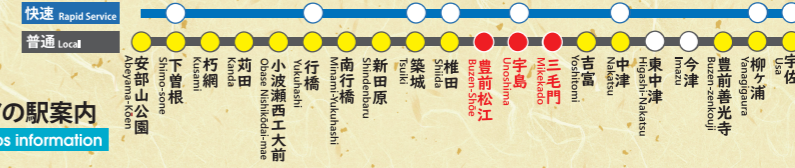

太陽交通タクシーグループ発行JR時刻表
最寄三駅発車時刻案内

日豊本線 小倉・博多方面(上り) 平日・土曜・休日用daily

時	豊前松江駅 のりば 1	宇島駅	三毛門駅 のりば 1
5	21 59 下関 門司港	17 40 55 ソニック202号 下関 博多 門司港	14 51 下関 門司港
6	17 35 46 門司港 門司港 小倉	11 13 31 42 56 58 ソニック2号 博多 門司港 門司港 小倉 博多 門司港	04 28 39 49 門司港 門司港 小倉 門司港
7	02 16 29 門司港 小倉 門司港	13 25 38 40 57 ソニック6号 快速 小倉 門司港 博多 小倉 門司港	09 22 53 小倉 門司港 門司港
8	00 38 門司港 門司港	14 35 46 ソニック8号 博多 門司港 博多	31 57 門司港 小倉
9	04 50 小倉 小倉	00 09 47 ソニック12号 小倉 博多 小倉	43 小倉
10	24 小倉	10 21 ソニック16号 博多 小倉	17 小倉
11	28 小倉	10 24 ソニック20号 博多 小倉	21 小倉
12	26 小倉	09 23 ソニック24号 博多 小倉	19 小倉
13	27 小倉	10 24 ソニック28号 博多 小倉	20 小倉
14	27 小倉	10 24 ソニック32号 博多 小倉	20 小倉
15	27 小倉	10 24 ソニック36号 博多 小倉	20 小倉
16	29 小倉	10 25 58 ソニック40号 博多 小倉 小倉	22 55 小倉 小倉
17	02 30 小倉 門司港	10 27 57 ソニック44号 博多 門司港 小倉	24 53 門司港 小倉
18	00 30 56 小倉 小倉 小倉	10 26 53 ソニック48号 博多 小倉 小倉	23 50 小倉 小倉
19	22 小倉	10 19 57 ソニック52号 博多 小倉 小倉	16 54 小倉 小倉
20	01 31 小倉 小倉	11 27 ソニック56号 博多 小倉	24 小倉
21	22 小倉	10 18 58 ソニック58号 にもりん16号 博多 小倉 小倉	15 小倉
22	08 46 小倉 小倉	04 31 43 ソニック60号 小倉 博多 小倉	01 39 小倉 小倉
23			

赤:特急列車 青:快速列車 黒:普通列車 [3]:のりば

JR日豊本線列車時刻表

豊前松江駅 ◀ 宇島駅 ▶ 三毛門駅

改訂版

2024年
3月16日
改正分

営業エリアの駅案内
Stops information

日豊本線 中津・大分方面(下り) 平日・土曜・休日用daily

時	豊前松江駅 のりば 2	宇島駅	三毛門駅 のりば 2
5			
6	22 57 宇佐 中津	25 [3] 宇佐	29 宇佐
7	32 大分	01 [3] 09 [3] 36 [3] 43 [3] にちりん3号 宮崎空港 大分 大分 ソニック1号	04 39 中津 大分
8	07 27 中津 中津	10 [3] 34 [3] 36 [2] ソニック3号	14 40 中津 中津
9	11 50 中津 中津	15 [3] 26 [3] 45 [3] 54 [3] ソニック5号 ソニック7号	18 57 中津 中津
10	50 中津	39 [3] 54 [3] ソニック11号 大分 中津	57 中津
11	48 中津	37 [3] 52 [3] ソニック15号 大分 中津	55 中津
12	48 中津	37 [3] 52 [3] ソニック19号 大分 中津	55 中津
13	48 中津	38 [3] 52 [3] ソニック23号 大分 中津	55 中津
14	48 中津	38 [3] 52 [3] ソニック27号 大分 中津	55 中津
15	48 中津	36 [3] 52 [3] ソニック31号 大分 中津	55 中津
16	28 48 中津 中津	31 [3] 38 [3] 52 [3] ソニック35号 中津 大分 中津	34 55 中津 中津
17	22 48 中津 中津	25 [3] 39 [3] 52 [3] ソニック39号 中津 大分 中津	29 55 中津 中津
18	20 30 47 中津 中津 柳ヶ浦	23 [3] 38 [3] 40 [2] 50 [3] ソニック43号 中津 大分 中津 柳ヶ浦	27 44 54 中津 中津 柳ヶ浦
19	04 25 52 柳ヶ浦 中津 中津	14 [2] 29 [3] 42 [3] 55 [3] ソニック47号 柳ヶ浦 中津 大分 中津	18 32 58 柳ヶ浦 中津 中津
20	32 48 中津 宇佐	36 [3] 43 [3] 52 [3] ソニック51号 中津 大分 宇佐	39 55 中津 宇佐
21	25 柳ヶ浦	17 [3] 29 [3] 39 [3] ソニック53号 大分 柳ヶ浦 大分	32 柳ヶ浦
22	06 39 中津 柳ヶ浦	10 [3] 22 [3] 43 [3] ソニック57号 中津 大分 柳ヶ浦	13 46 中津 柳ヶ浦
23	06 42 柳ヶ浦 柳ヶ浦	10 [3] 34 [3] 45 [3] 54 [3] ソニック59号 柳ヶ浦 大分 柳ヶ浦 中津	13 49 柳ヶ浦 柳ヶ浦
0	16 柳ヶ浦	20 [3] 柳ヶ浦	23 柳ヶ浦

タクシーのご用命は当社へ
御予約・貸切も承ります。

豊前・中津総合配車センター
0120-013501-303
フリーダイヤル圏外からは ☎0979-8313939

フリーダイヤル

太陽交通公式 HP

au PAY タクシー料金のお支払いに
QR決済をご利用頂けます。

運転を卒業したら
免許返納割引 1割引

▶ 割引適用には当社発行の割引証が必要です。

タクシーご利用時の
通常運賃から

乗務員募集中

給与を受けながら三種免許取得
普通免許入社可

GPS配車!

- ●自動車学校費用負担
- ●通学中も給与あり
- ●入社祝金あり
- ●着任時は売上保証あり

運転の国家資格が
取得できます!

詳細は当社まで!

詳細は情報満載の
当社ホームページへ **太陽交通** 検索