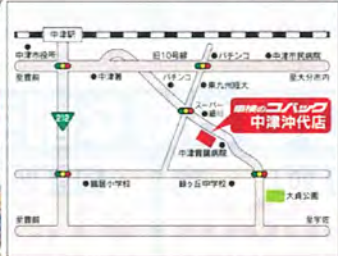

中津沖代店 太陽交通グループ 太陽自動車
大分運輸検定整備工場 資格-572号
車検証を見ながらお電話下さい。
0120-570-589
TEL 0979-85-0589
FAX 0979-85-0592
〒871-0161
中津市上池永1248-2
●営業時間/am8:30~pm7:00
●定休日/日曜・祝日・第2土曜