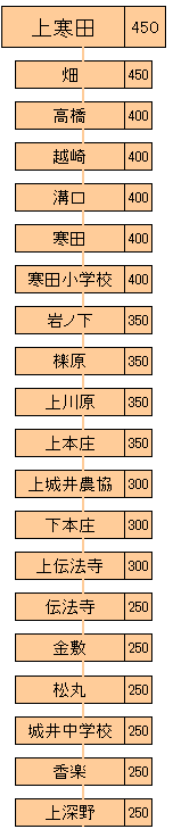

路線バス系統図

太陽交通 バス事業部
TEL0930-23-0701

行橋駅～稗田～勝山新町線

行橋駅～榑市線

行橋駅～香春線

築城駅～上寒田線

行橋駅～豊津線

行橋駅～矢留線

豊津役場～築城駅線

行橋駅～前田ヶ丘線

行橋駅～白川線

西口 行橋駅 東口

行橋駅～葦島線

行橋駅～郡界線

行橋駅～長井線