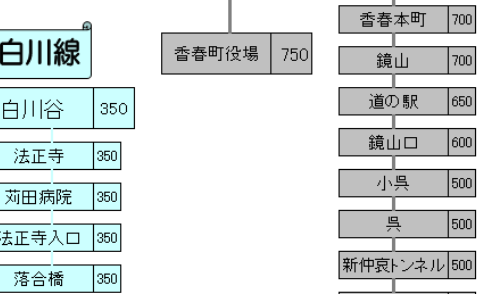

路線バス系統図

太陽交通 バス事業部
TEL0930-23-0701

行橋駅～稗田～勝山新町線

行橋駅～榑市線

行橋駅～香春線

築城駅～上寒田線

行橋駅～豊津線

行橋駅～矢留線