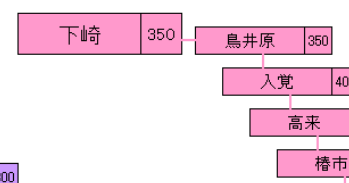

路線バス系統図

太陽交通 バス事業部
TEL0930-23-0701

行橋駅～稗田～勝山新町線

行橋駅～榑市線

行橋駅～香春線

築城駅～上寒田線

行橋駅～豊津線

行橋駅～矢留線