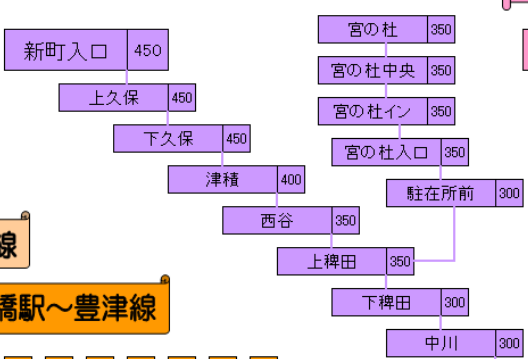

路線バス系統図

太陽交通 バス事業部
TEL0930-23-0701

行橋駅～稗田～勝山新町線

行橋駅～榑市線

行橋駅～香春線

築城駅～上寒田線

行橋駅～豊津線

行橋駅～矢留線