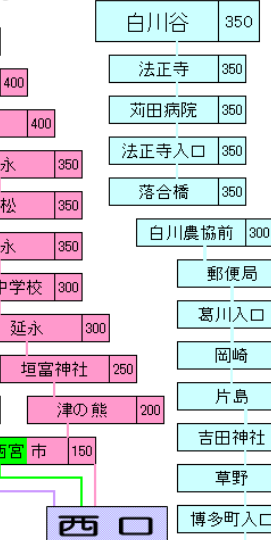

路線バス系統図

太陽交通 バス事業部
TEL0930-23-0701

行橋駅～稗田～勝山新町線

行橋駅～榑市線

行橋駅～香春線

築城駅～上寒田線

行橋駅～豊津線

行橋駅～矢留線

豊津役場～築城駅線

行橋駅～前田ヶ丘線

行橋駅～白川線

西口 行橋駅 東口

行橋駅～葦島線

行橋駅～郡界線

行橋駅～長井線