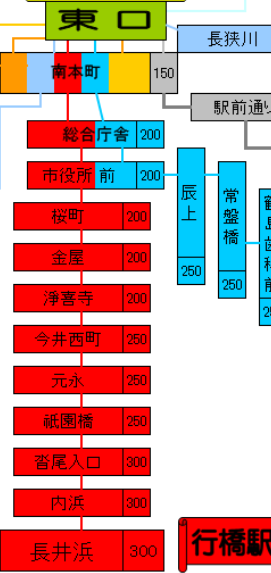

豊津役場～築城駅線

行橋駅～前田ヶ丘線

行橋駅～白川線

西口 行橋駅 東口

行橋駅～葦島線

行橋駅～郡界線

行橋駅～長井線