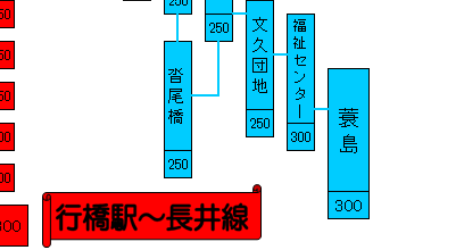

豊津役場～築城駅線

行橋駅～前田ヶ丘線

行橋駅～白川線

西口 行橋駅 東口

行橋駅～葦島線

行橋駅～郡界線

行橋駅～長井線