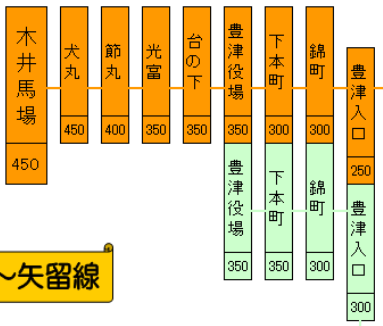

路線バス系統図

太陽交通 バス事業部
TEL0930-23-0701

行橋駅～稗田～勝山新町線

行橋駅～榑市線

行橋駅～香春線

築城駅～上寒田線

行橋駅～豊津線

行橋駅～矢留線