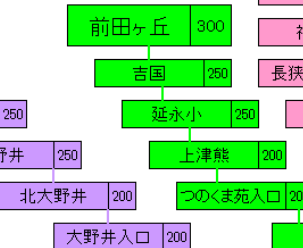

路線バス系統図

太陽交通 バス事業部
TEL0930-23-0701

行橋駅～稗田～勝山新町線

行橋駅～榑市線

行橋駅～香春線

築城駅～上寒田線

行橋駅～豊津線

行橋駅～矢留線

豊津役場～築城駅線

行橋駅～前田ヶ丘線

行橋駅～白川線

西口 行橋駅 東口

行橋駅～葦島線

行橋駅～郡界線

行橋駅～長井線