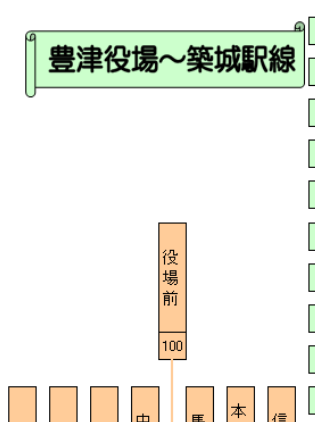

路線バス系統図

太陽交通 バス事業部
TEL0930-23-0701

行橋駅～稗田～勝山新町線

行橋駅～榑市線

行橋駅～香春線

築城駅～上寒田線

行橋駅～豊津線

行橋駅～矢留線